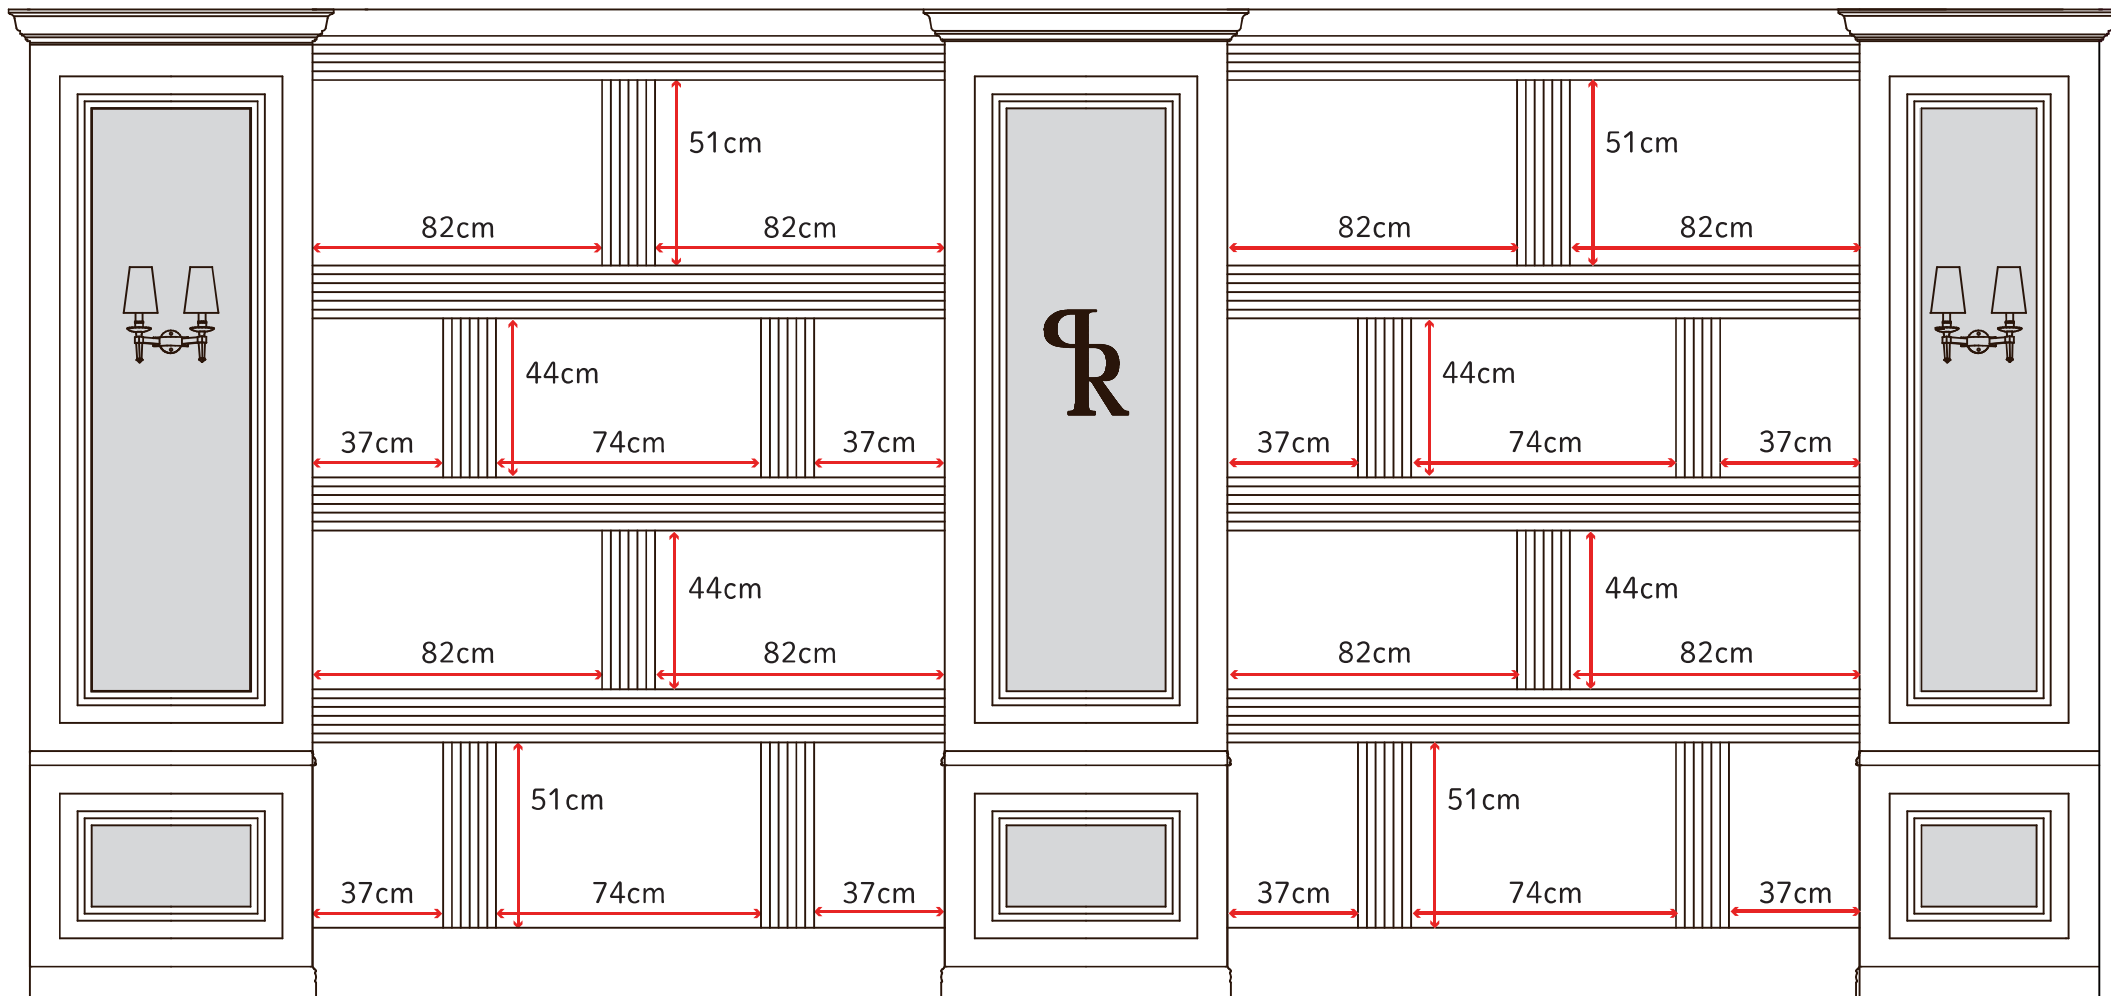

▼ 1 階部分

デジタルサイネージ

LED スポットライト

▼ 棚 A

奥行：33cm

▼ 棚 B

奥行：32cm

※全て同じサイズです

▼ 2階部分

— 両面展示可能

▼ 2階部分

ライティングダクト

LED スポットライト