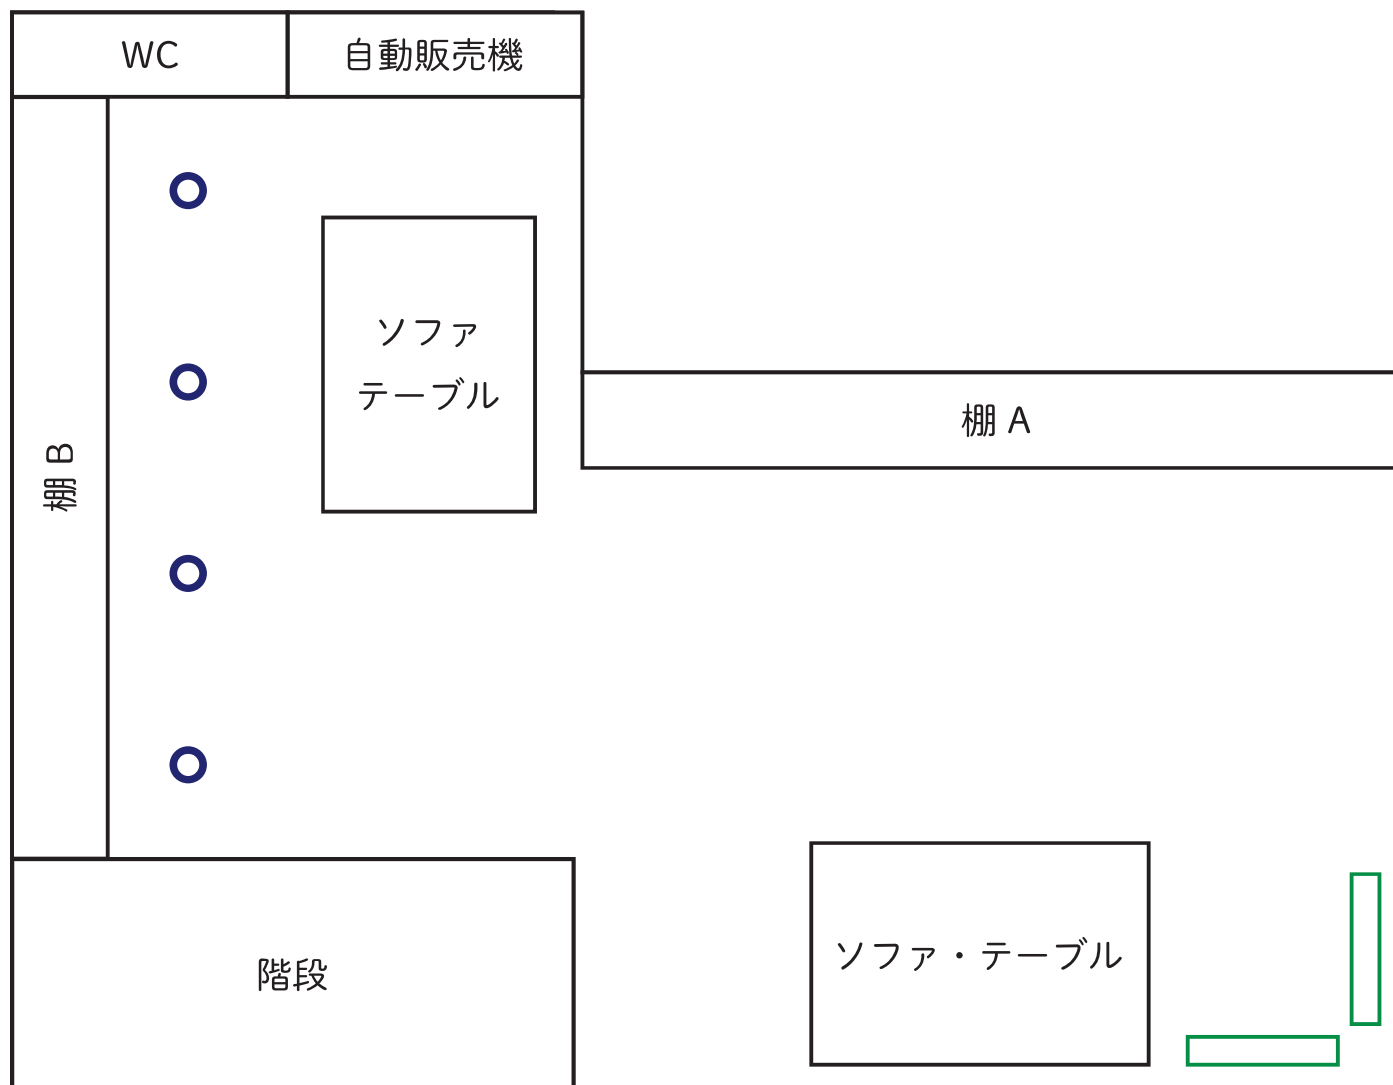

▼ 1 階部分

デジタルサイネージ

LED スポットライト

▼ 棚 A

奥行：33cm

▼ 棚 B

奥行：32cm

※全て同じサイズです

▼ 2階部分

— 両面展示可能

▼ 2階部分

ライティングダクト

LED スポットライト