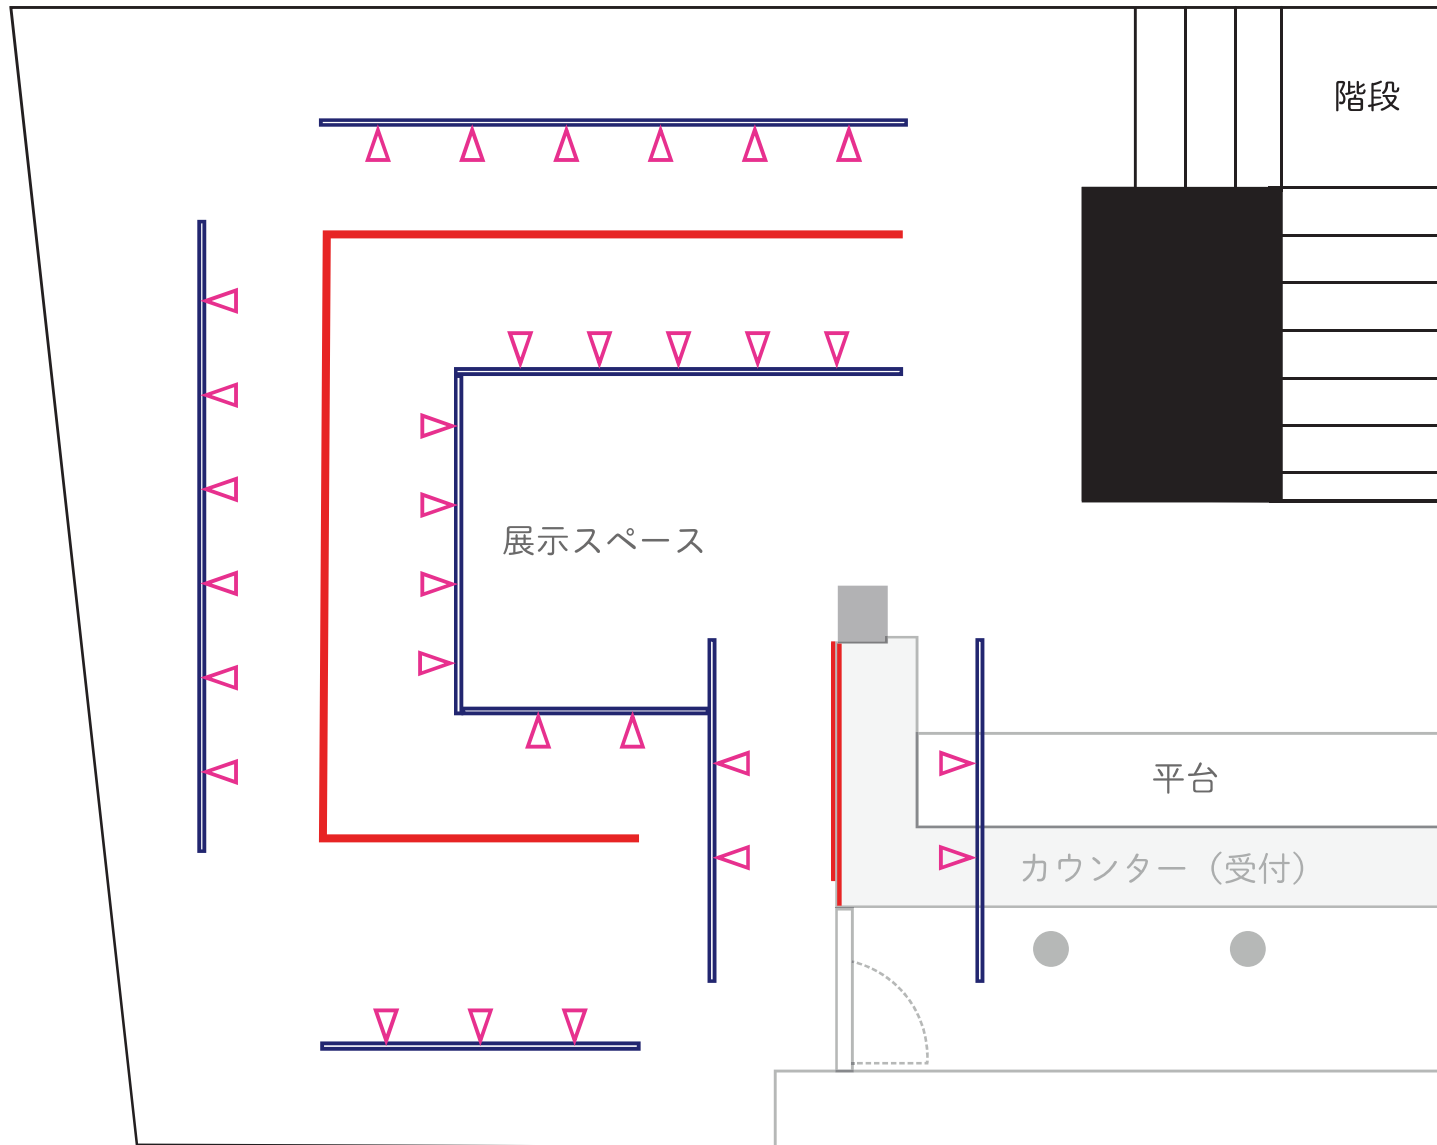

▼ 1 階部分

デジタルサイネージ

LED スポットライト

▼ 棚 A

奥行：33cm

▼ 棚 B

奥行：32cm

※全て同じサイズです

▼ 2階部分

— 両面展示可能

▼ 2階部分

ライティングダクト

LED スポットライト