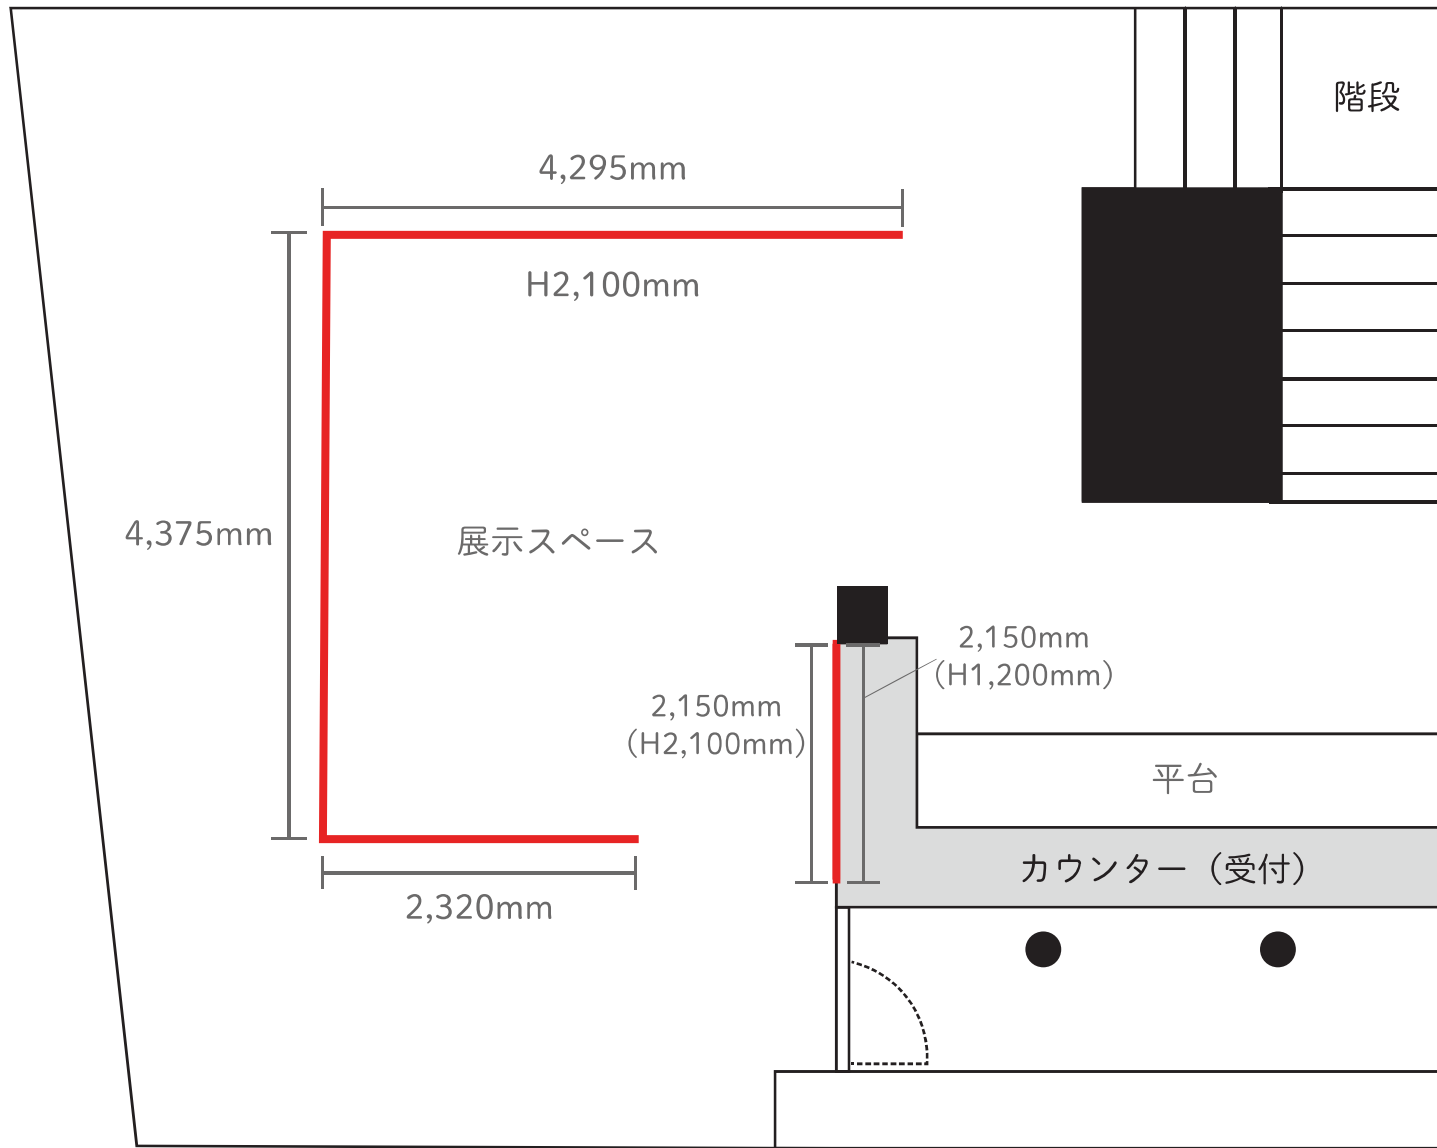

▼ 1 階部分

デジタルサイネージ

LED スポットライト

▼ 棚 A

奥行：33cm

▼ 棚 B

奥行：32cm

※全て同じサイズです

▼ 2階部分

— 両面展示可能

▼ 2階部分

ライティングダクト

LED スポットライト